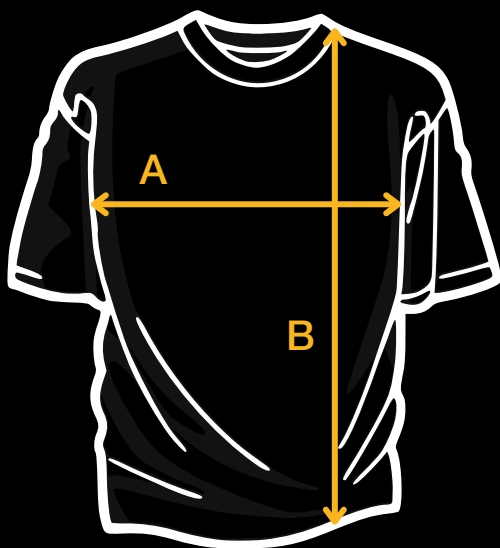

**T-Shirt  
"Wheel IT!"**

## Größentabelle

Größe	S	M	L	XL	XXL
A	49	52	55	58	61
B	70	72	74	76	78

A: Weite unter den Ärmeln  
B: Körperlänge

Alle Maße in cm vor dem Waschen