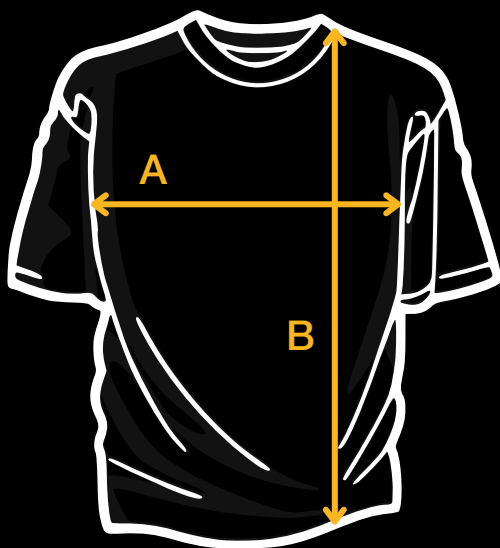

**T-Shirt  
"Bullet"**

## Größentabelle

Größe	S	M	L	XL	XXL
A	49	51	53	55	57
B	70	71,5	73	74,5	76

A: Weite unter den Ärmeln  
B: Körperlänge

Alle Maße in cm vor dem Waschen