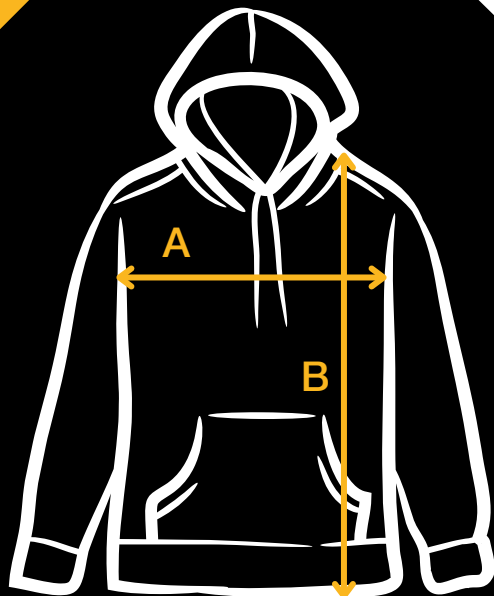

**Hoodie  
"Wheel IT!"**

## Größentabelle

Größe	S	M	L	XL	XXL
A	54	58	62	65	68
B	67	70	73	75	77

A: Halber Brustumfang an Achselhöhle  
B: Körperlänge

Alle Maße in cm vor dem Waschen