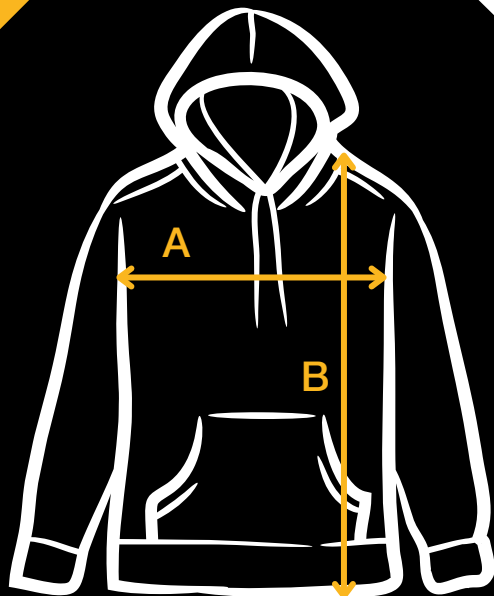

Hoodie "Old School"

Größentabelle

Größe	S	M	L	XL	XXL
A	54	58	62	65	68
B	67	70	73	75	77

A: Halber Brustumfang an Achselhöhle
B: Körperlänge

Alle Maße in cm vor dem Waschen