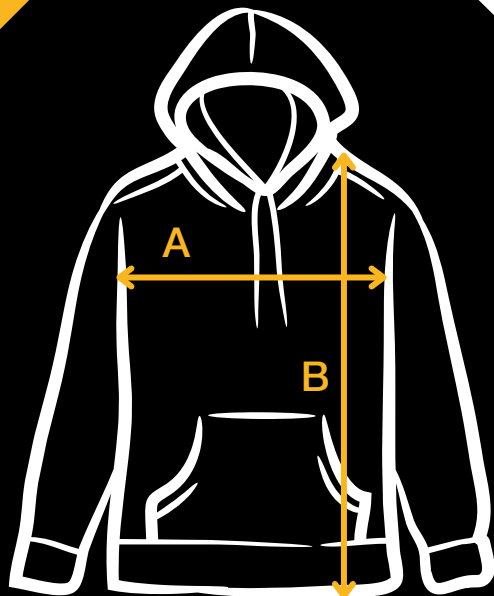

Hoodie
"Helvetica"

Größentabelle

Größe	S	M	L	XL	XXL
A	54	58	62	65	68
B	67	70	73	75	77

A: Halber Brustumfang an Achselhöhle
B: Körperlänge

Alle Maße in cm vor dem Waschen