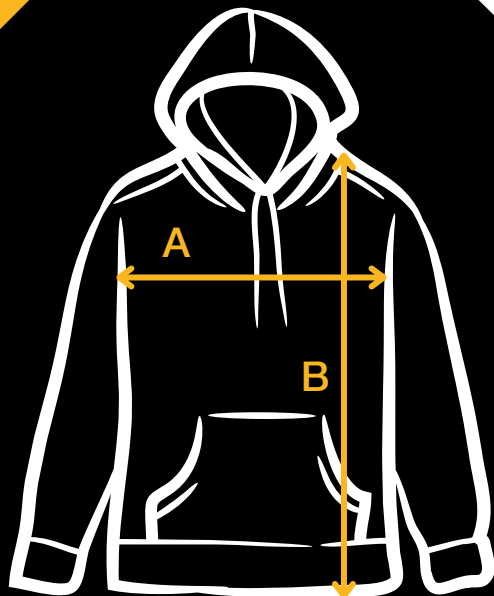

**Hoodie
"Bullet"**

Größentabelle

Größe	S	M	L	XL	XXL
A	54	58	62	65	68
B	69	71	73	75	77

A: Halber Brustumfang an Achselhöhle
B: Körperlänge

Alle Maße in cm vor dem Waschen